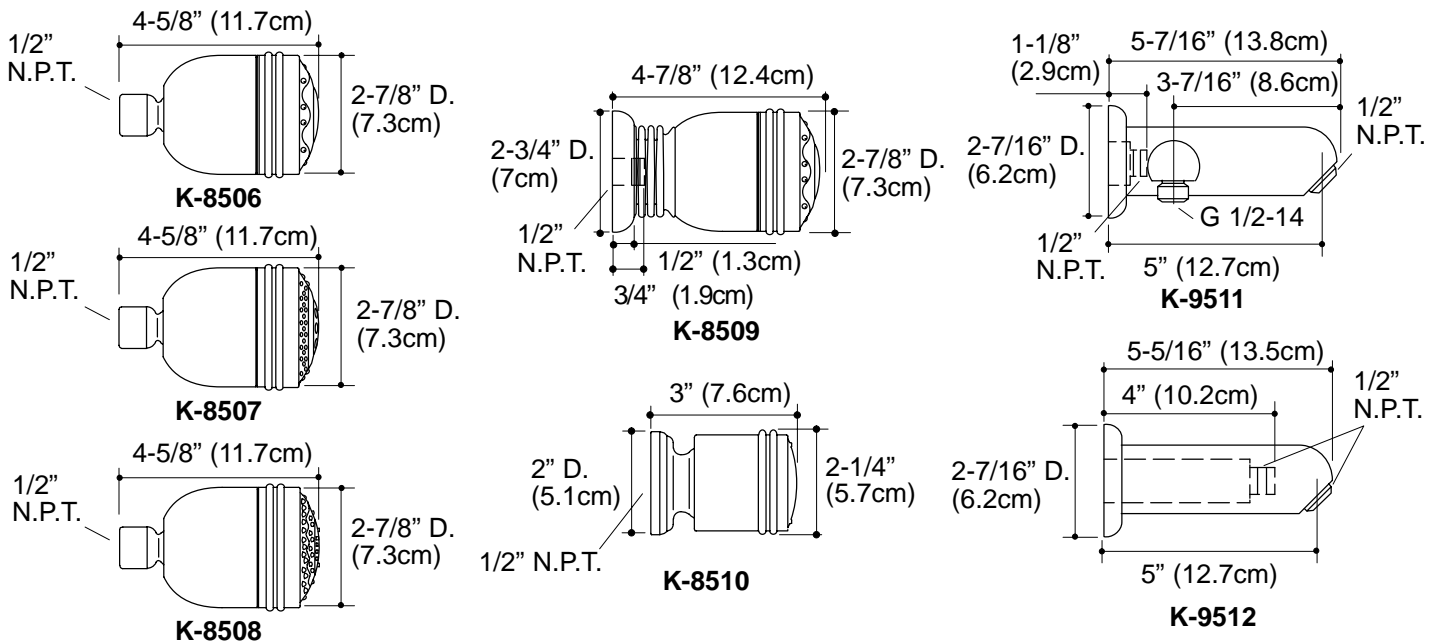

COLORS/FINISHES

- CP Polished Chrome
- PB Polished Brass
- Other Refer to Faucets Price Book for additional finishes

SPECIFIED MODEL:

Model/Description	
K-8506 Invigorating Showerhead <input type="checkbox"/> CP <input type="checkbox"/> PB <input type="checkbox"/> Other_____	
K-8507 Relaxing Showerhead <input type="checkbox"/> CP <input type="checkbox"/> PB <input type="checkbox"/> Other_____	
K-8508 Family Showerhead <input type="checkbox"/> CP <input type="checkbox"/> PB <input type="checkbox"/> Other_____	

Model/Description	
K-8509 3-Way Bodyspray <input type="checkbox"/> CP <input type="checkbox"/> PB <input type="checkbox"/> Other_____	
K-8510 2-Way ULF Bodyspray <input type="checkbox"/> CP <input type="checkbox"/> PB <input type="checkbox"/> Other_____	
K-9511 Shower Arm With Diverter <input type="checkbox"/> CP <input type="checkbox"/> PB <input type="checkbox"/> Other_____	
K-9512 Shower Arm Less Diverter <input type="checkbox"/> CP <input type="checkbox"/> PB <input type="checkbox"/> Other_____	

PRODUCT DIAGRAM